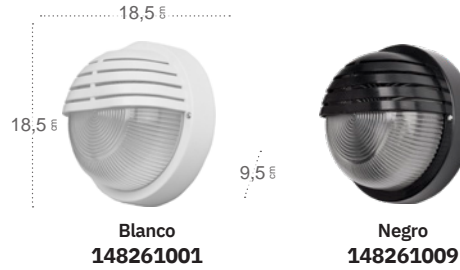

Bombillas **1xE27**
Material **Aluminio / Cristal / Policarbonato**

Canopus Aplique exterior