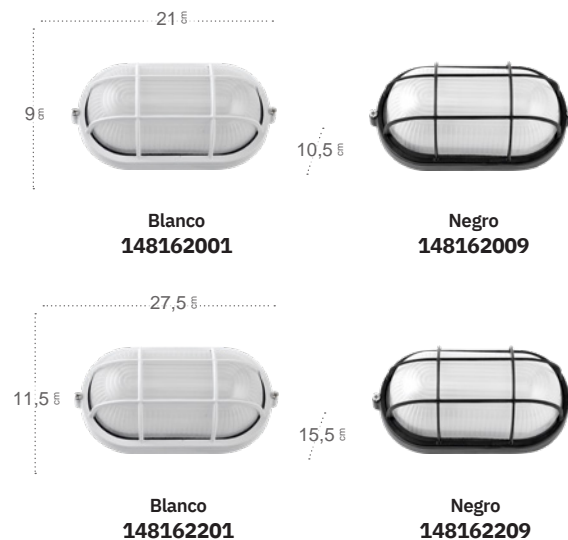

Apus Aplique exterior

Bombillas **1xE27**
Material **Aluminio / Cristal**