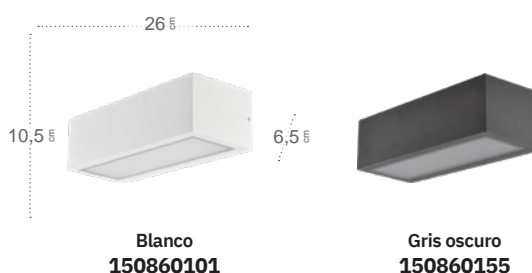

Conga Aplique exterior

Bombillas **1xE27**
Material **Aluminio / Cristal**