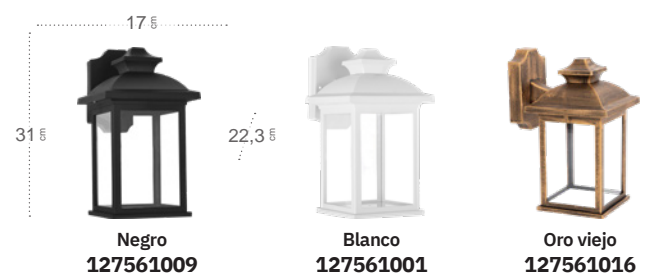

Alcandia Aplique exterior

Bombillas **1xE27**
Material **Policarbonato**