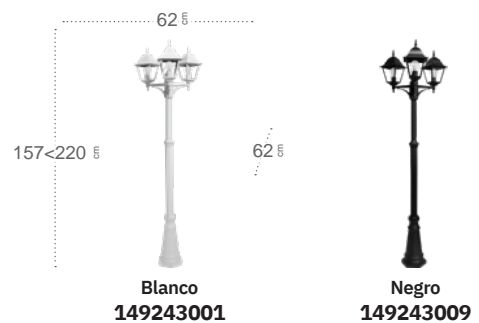

Spica

Altura regulable

Spica Farola

Bombillas **3xE27**
Material **Aluminio / Cristal**