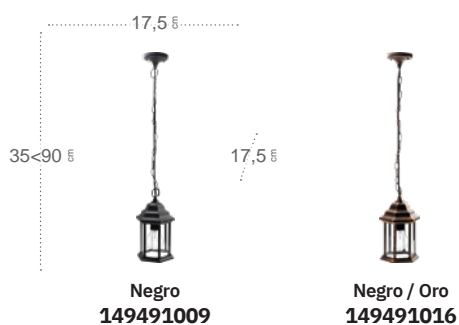

Pollux Colgante exterior

Bombillas **1xE27**
Material **Aluminio / Cristal**