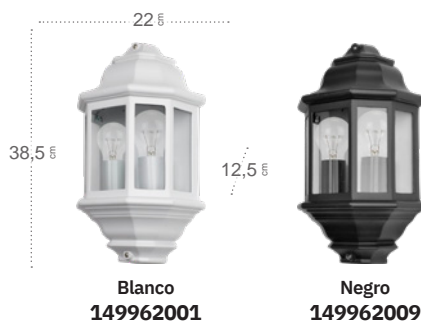

Shaula Aplique exterior

Bombillas **2xE27**
Material **Aluminio / Cristal**