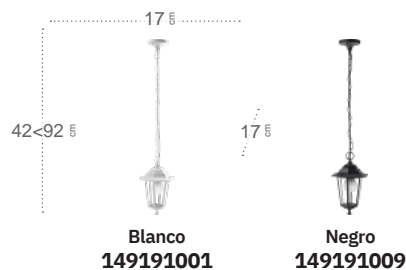

Bombillas **1xE27**
Material **Aluminio / Cristal**