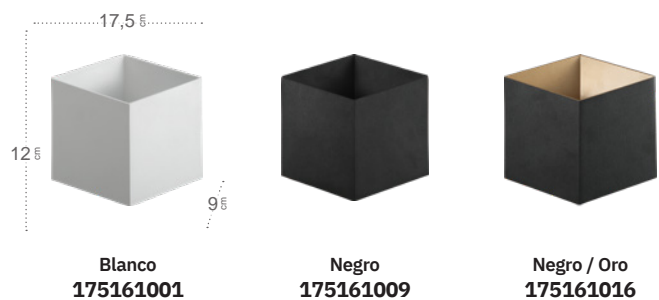

Murakami Aplique exterior

Material	Aluminio	Lúmenes	950 Lm
Color de la luz	Blanco natural	Temperatura luz	4000 °K
Potencia	10 W	CRI	>80