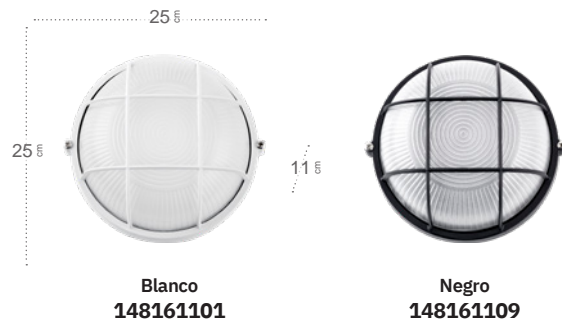

Apus Aplique exterior

Bombillas **1xE27**
Material **Aluminio / Cristal**