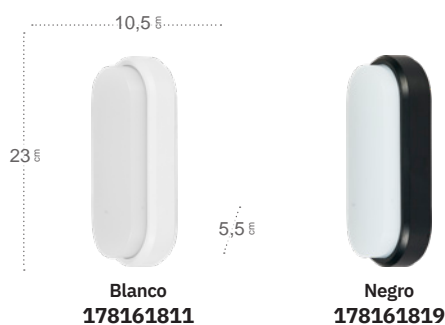

Yucatán Aplique exterior

Material	ABS / Policarbonato	Lúmenes	1710 Lm
Color de la luz	Blanco frío	Temperatura luz	6400 °K
Potencia	18 W	CRI	>70