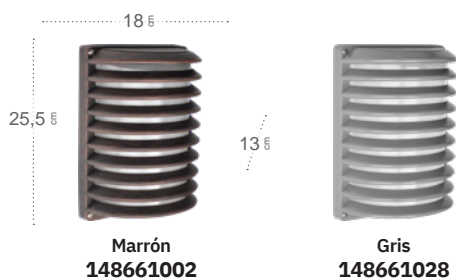

Achernar Aplique exterior

Bombillas **1xE27**
Material **Aluminio / Cristal**