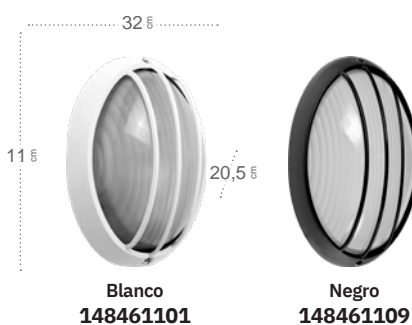

Aquila Aplique exterior

Bombillas **1xE27**
Material **Aluminio / Cristal**