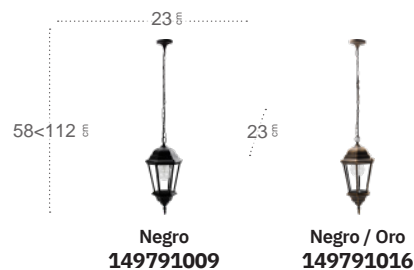

Bombillas **1xE27**
Material **Aluminio / Cristal**