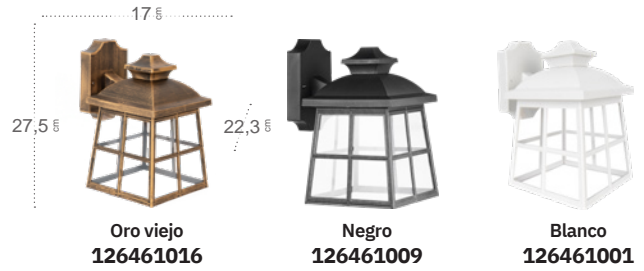

Tamarindo Aplique exterior

Bombillas **1xE27**
Material **Policarbonato**