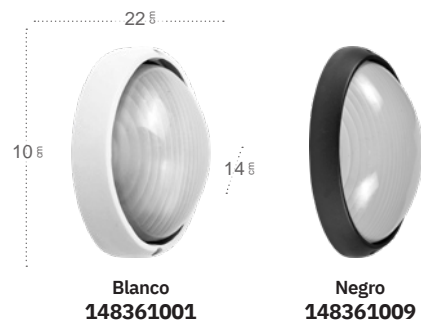

Vega Aplique exterior

Bombillas **1xE27**
Material **Aluminio / Cristal**