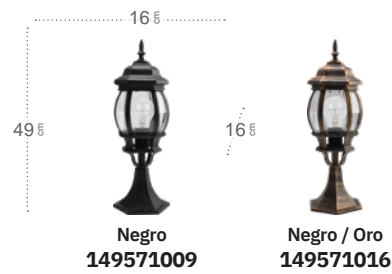

Caelum Sobremuro exterior

Bombillas **1xE27**
Material **Aluminio / Cristal**