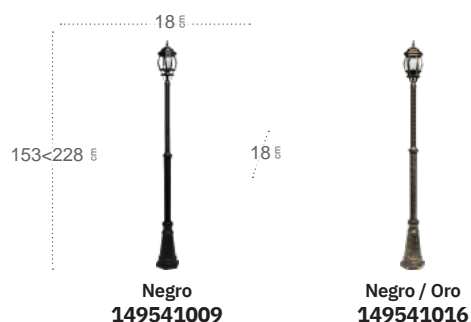

Caelum Farola exterior

Bombillas **1xE27**
Material **Aluminio / Cristal**