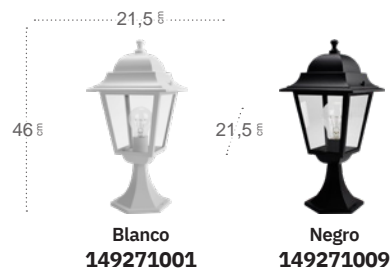

## Spica Aplique exterior

Bombillas **1xE27**  
Material **Aluminio / Cristal**

## Spica Sobremuro exterior

Bombillas **1xE27**  
Material **Aluminio / Cristal**