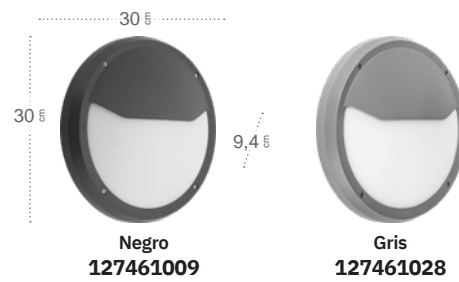

Coliandro Aplique exterior

Bombillas **2xE27**
Material **Policarbonato**