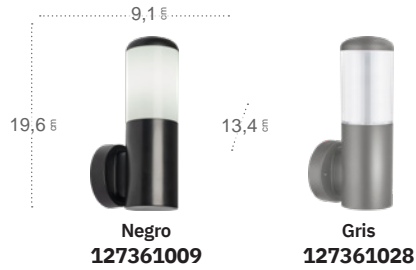

Bombillas **1xE27**
Material **Policarbonato**

Azafrán Pilar exterior