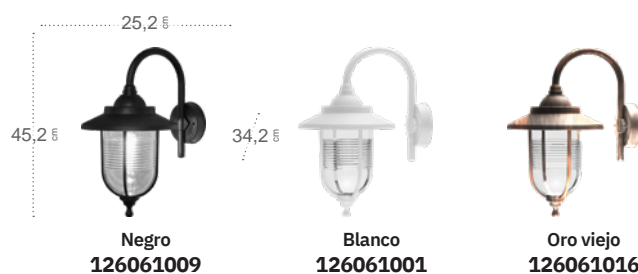

Canela Aplique exterior

Bombillas **1xE27**
Material **Policarbonato**