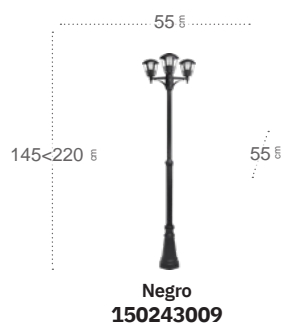

Alnilan Farola

Bombillas **3xE27**
Material **Aluminio / Policarbonato**