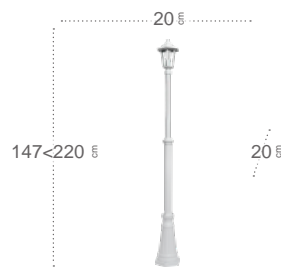

Blanco
149141001

Negro
149141009