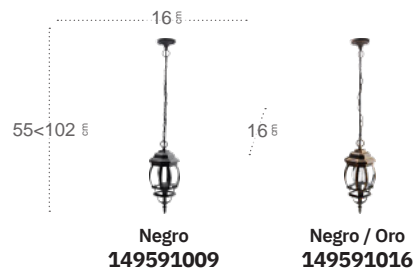

Caelum Colgante exterior

Bombillas **1xE27**
Material **Aluminio / Cristal**