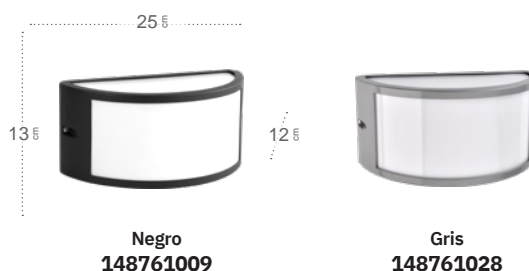

Ara Aplique exterior

Bombillas **1xE27**
Material **Aluminio / Policarbonato**