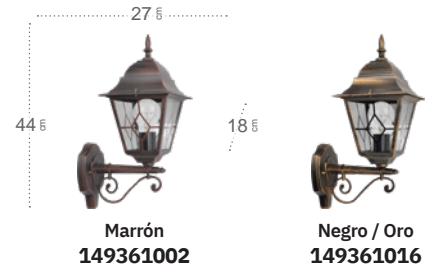

Bombillas **1xE27**
Material **Aluminio / Cristal**

Bootes Sobremuro exterior