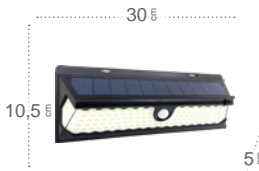

Kira Aplique solar

Material **Policarbonato**   Lúmenes **1100 Lm**
Color de la luz **Blanco frío**   Temperatura luz **6500 °K**

Negro
166662009