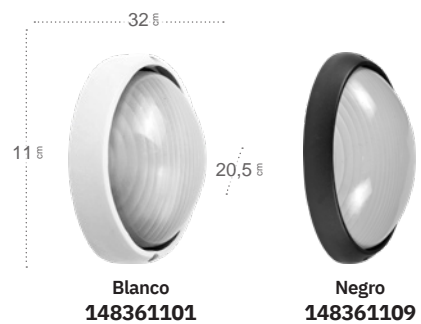

Vega Aplique exterior

Bombillas **1xE27**
Material **Aluminio / Cristal**