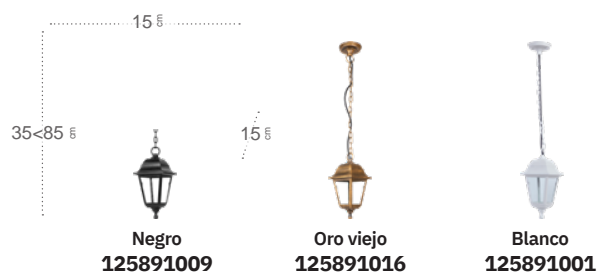

Bombillas **1xE27**
Material **Cristal / Policarbonato**