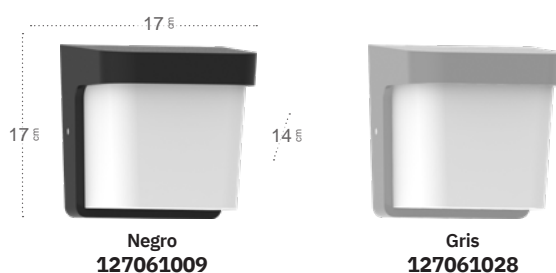

Agar Aplique exterior

Bombillas **1xE27**
Material **Policarbonato**