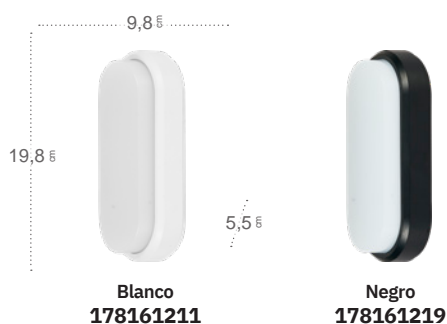

Yucatán Aplique exterior

Material	ABS / Policarbonato	Lúmenes	1140 Lm
Color de la luz	Blanco frío	Temperatura luz	6400 °K
Potencia	12 W	CRI	>70