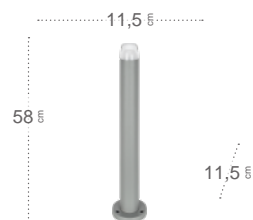

Jamaica Baliza exterior

Material	Aluminio / Metacrilato	Lúmenes	720 Lm
Color de la luz	Blanco natural	Temperatura luz	4000 °K
Potencia	9 W	CRI	>80

Gris
093671028