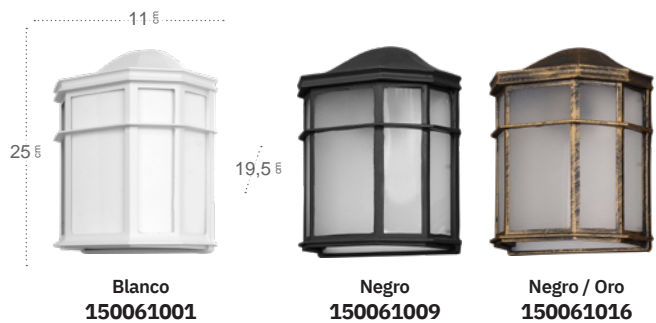

Bellatrix Aplique exterior

Bombillas **1xE27**
Material **Aluminio / Policarbonato**