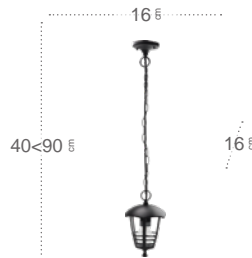

Bombillas **1xE27**
Material **Aluminio / Policarbonato**