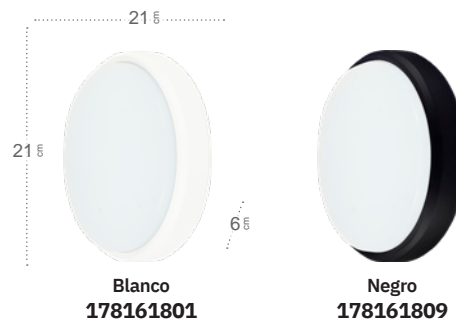

Material	ABS / Policarbonato	Lúmenes	1710 Lm
Color de la luz	Blanco frío	Temperatura luz	6400 °K
Potencia	18 W	CRI	>70