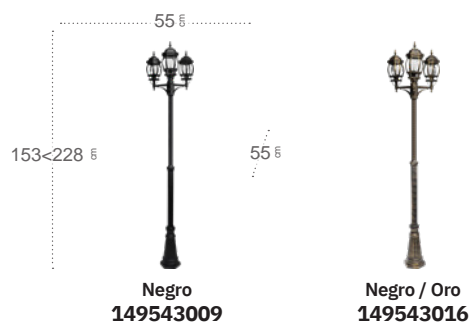

Caelum Farola exterior

Bombillas **3xE27**
Material **Aluminio / Cristal**