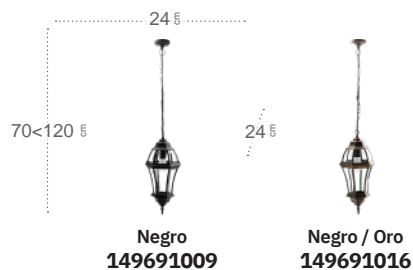

Bombillas **1xE27**
Material **Aluminio / Cristal**